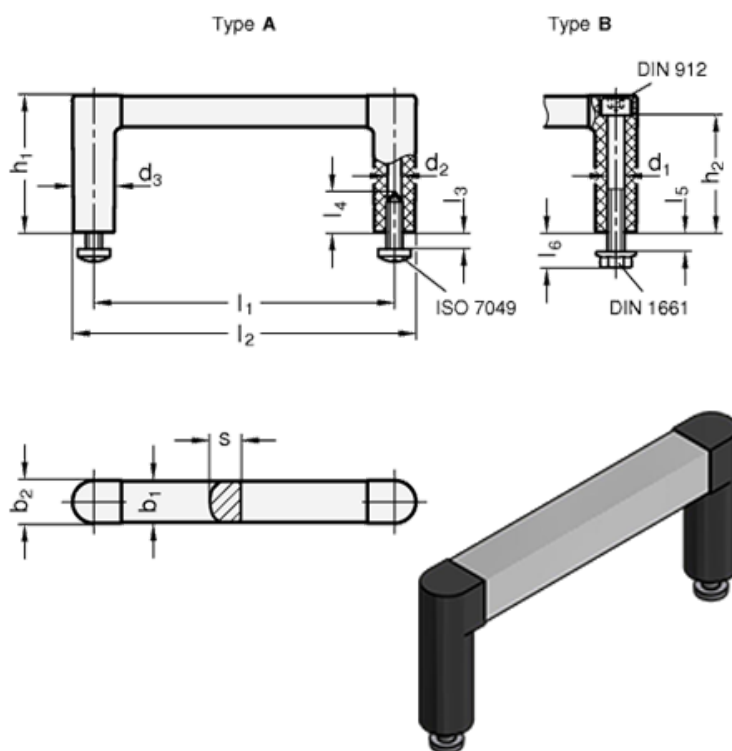

Varenummer: 2042312120BELS
 Beskrivelse: E+G Bøjlegreb GN 423-12-120-B-ELS
 - ELS eloxeret / sorteloxeret

Mål

b1 = 12	l2 = 132.5
b2 = 12.5	l3 Max. = 5
d1 = M5	l4 Min. = -
d2 = -	l5 Max. = 5
d3 = 12.5	l6 = 10.5
h1 = 40	s = 9
h2 = 34.5	Vægt (g) = 52
l1 = 120	